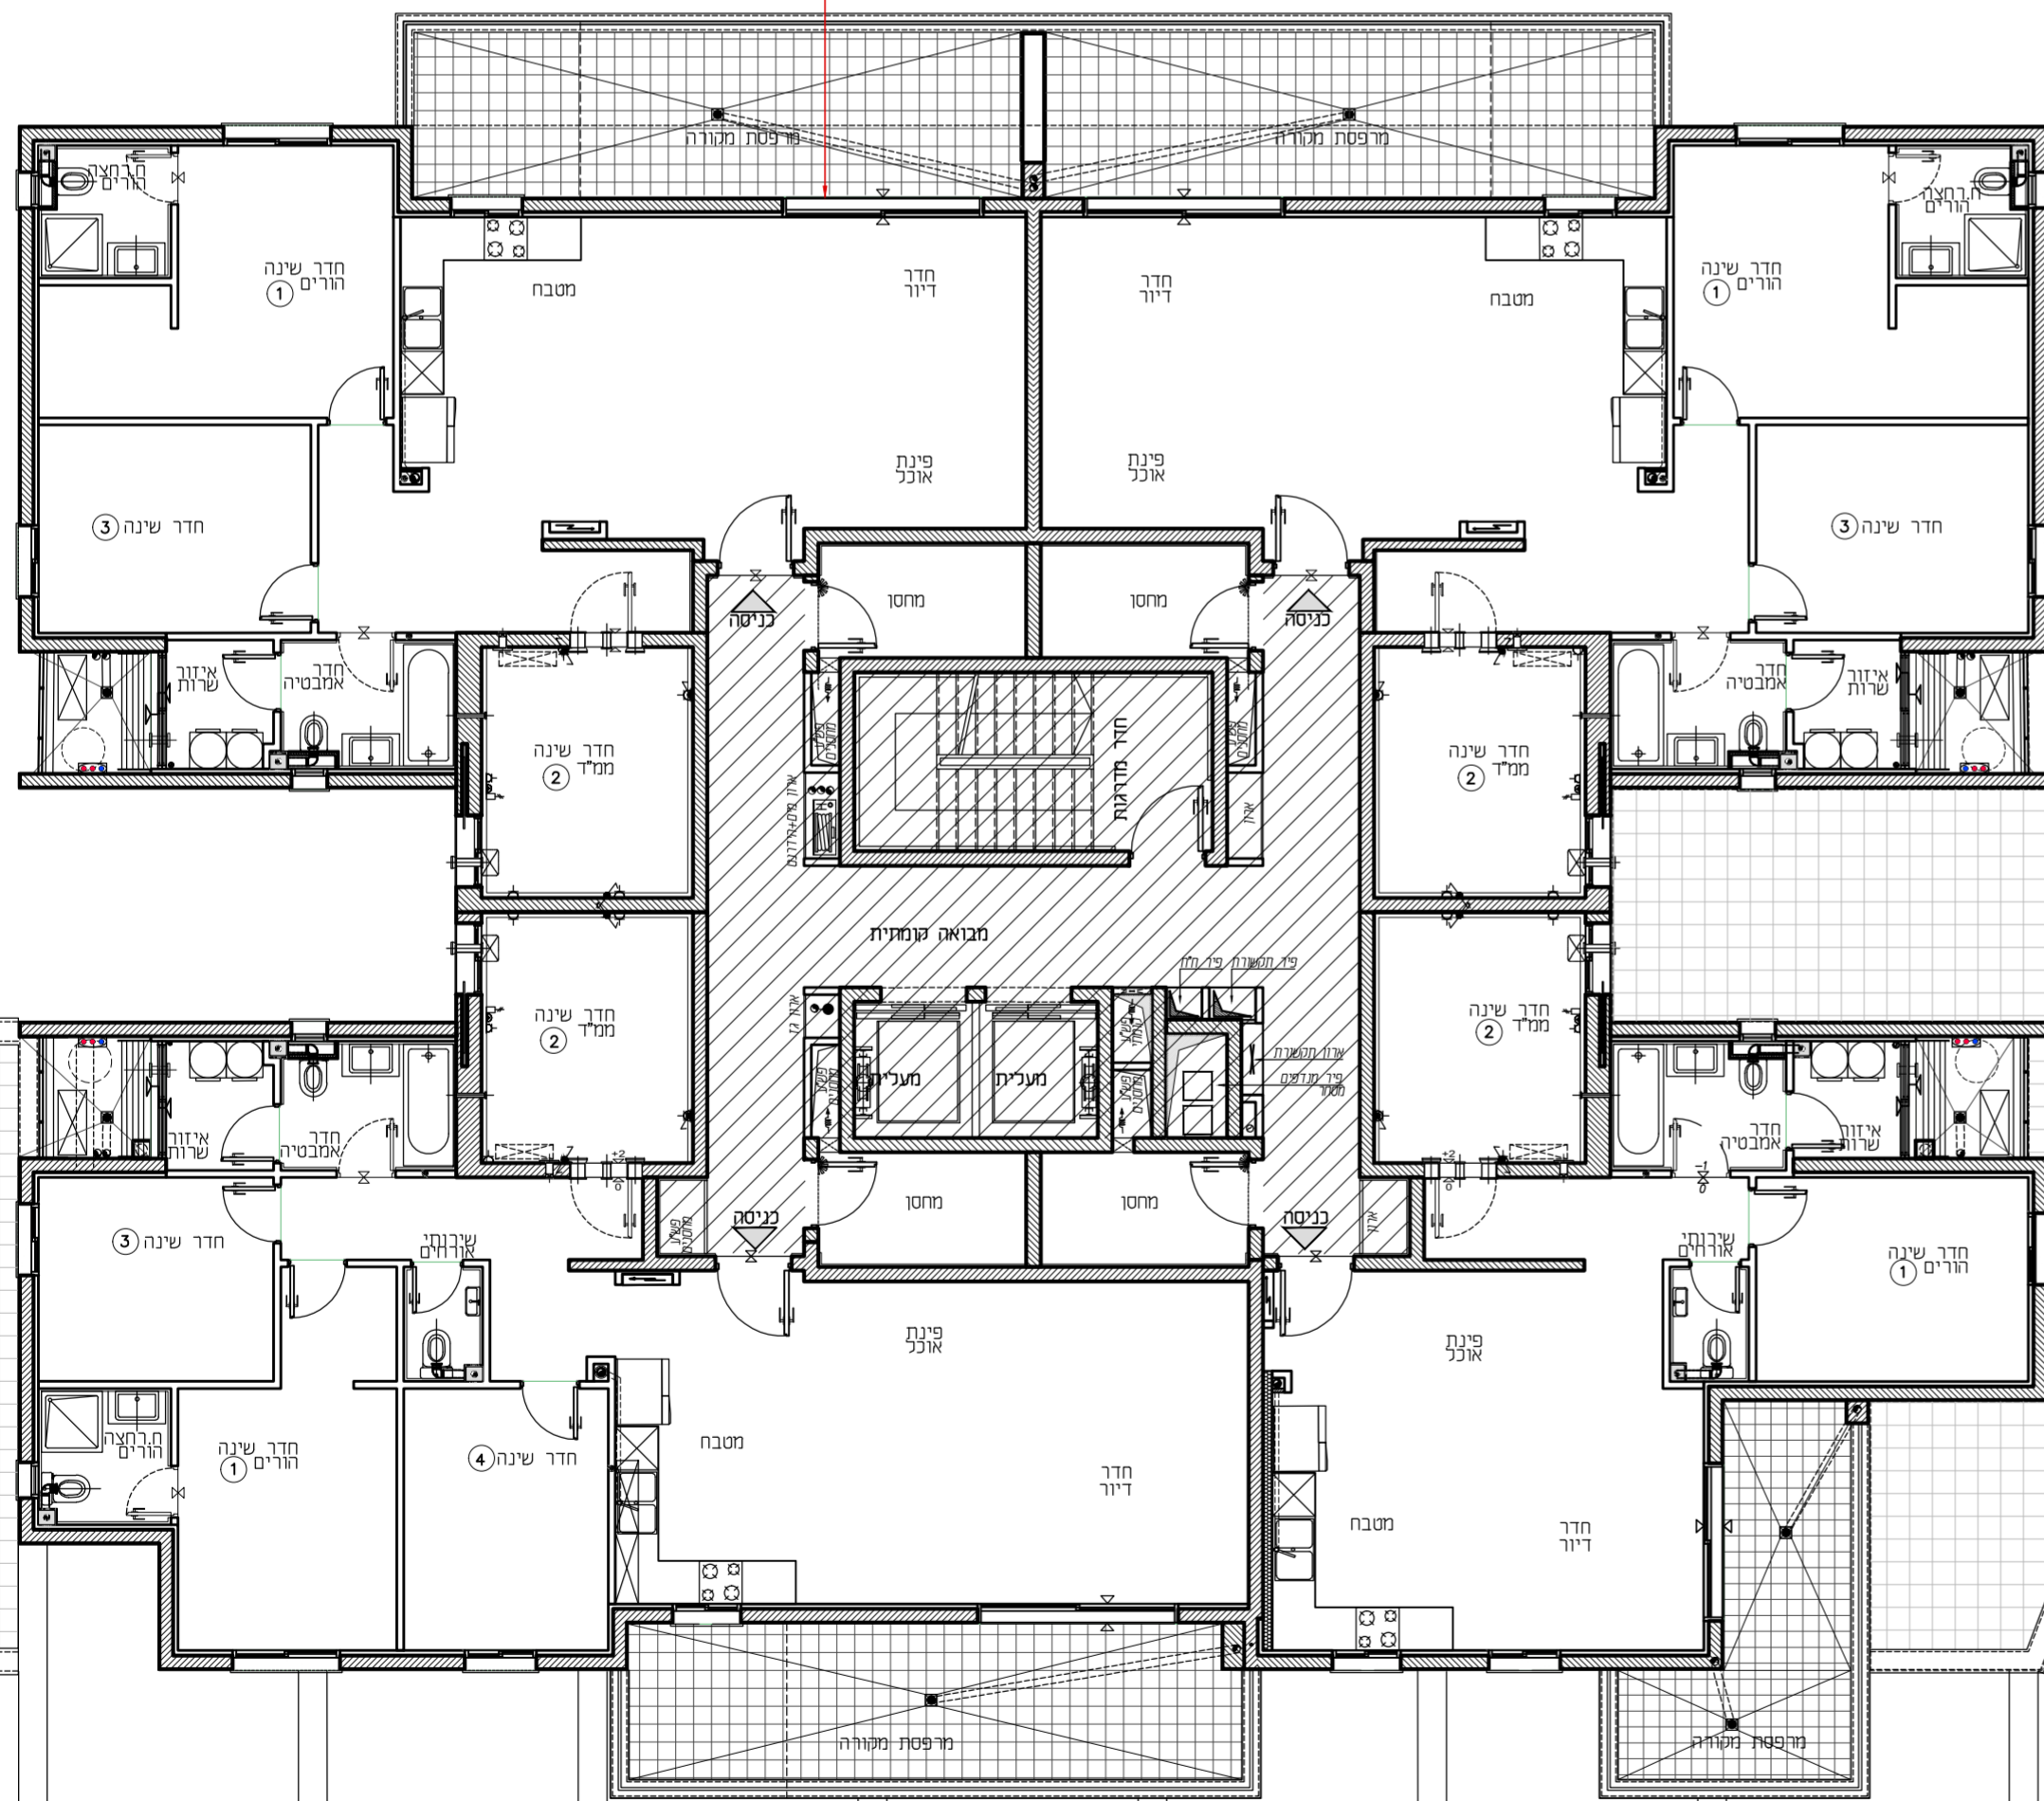

טיפוס: K2
דירת 4 חד'
קומה: 2
מס' דירה: 6

טיפוס: K1
דירת 4 חד'
קומה: 2
מס' דירה: 3

הכניסה

טיפוס: M1
דירת 5 חד'
קומה: 2
מס' דירה: 5

טיפוס: L1
דירת 3 חד'
קומה: 2
מס' דירה: 4

בניין: 2	קומה: 2	קנ"מ: 1:100	מהדורה: 001
חתימת המוכר:	חתימת הרוכשים:	תאריך:	תאריך: