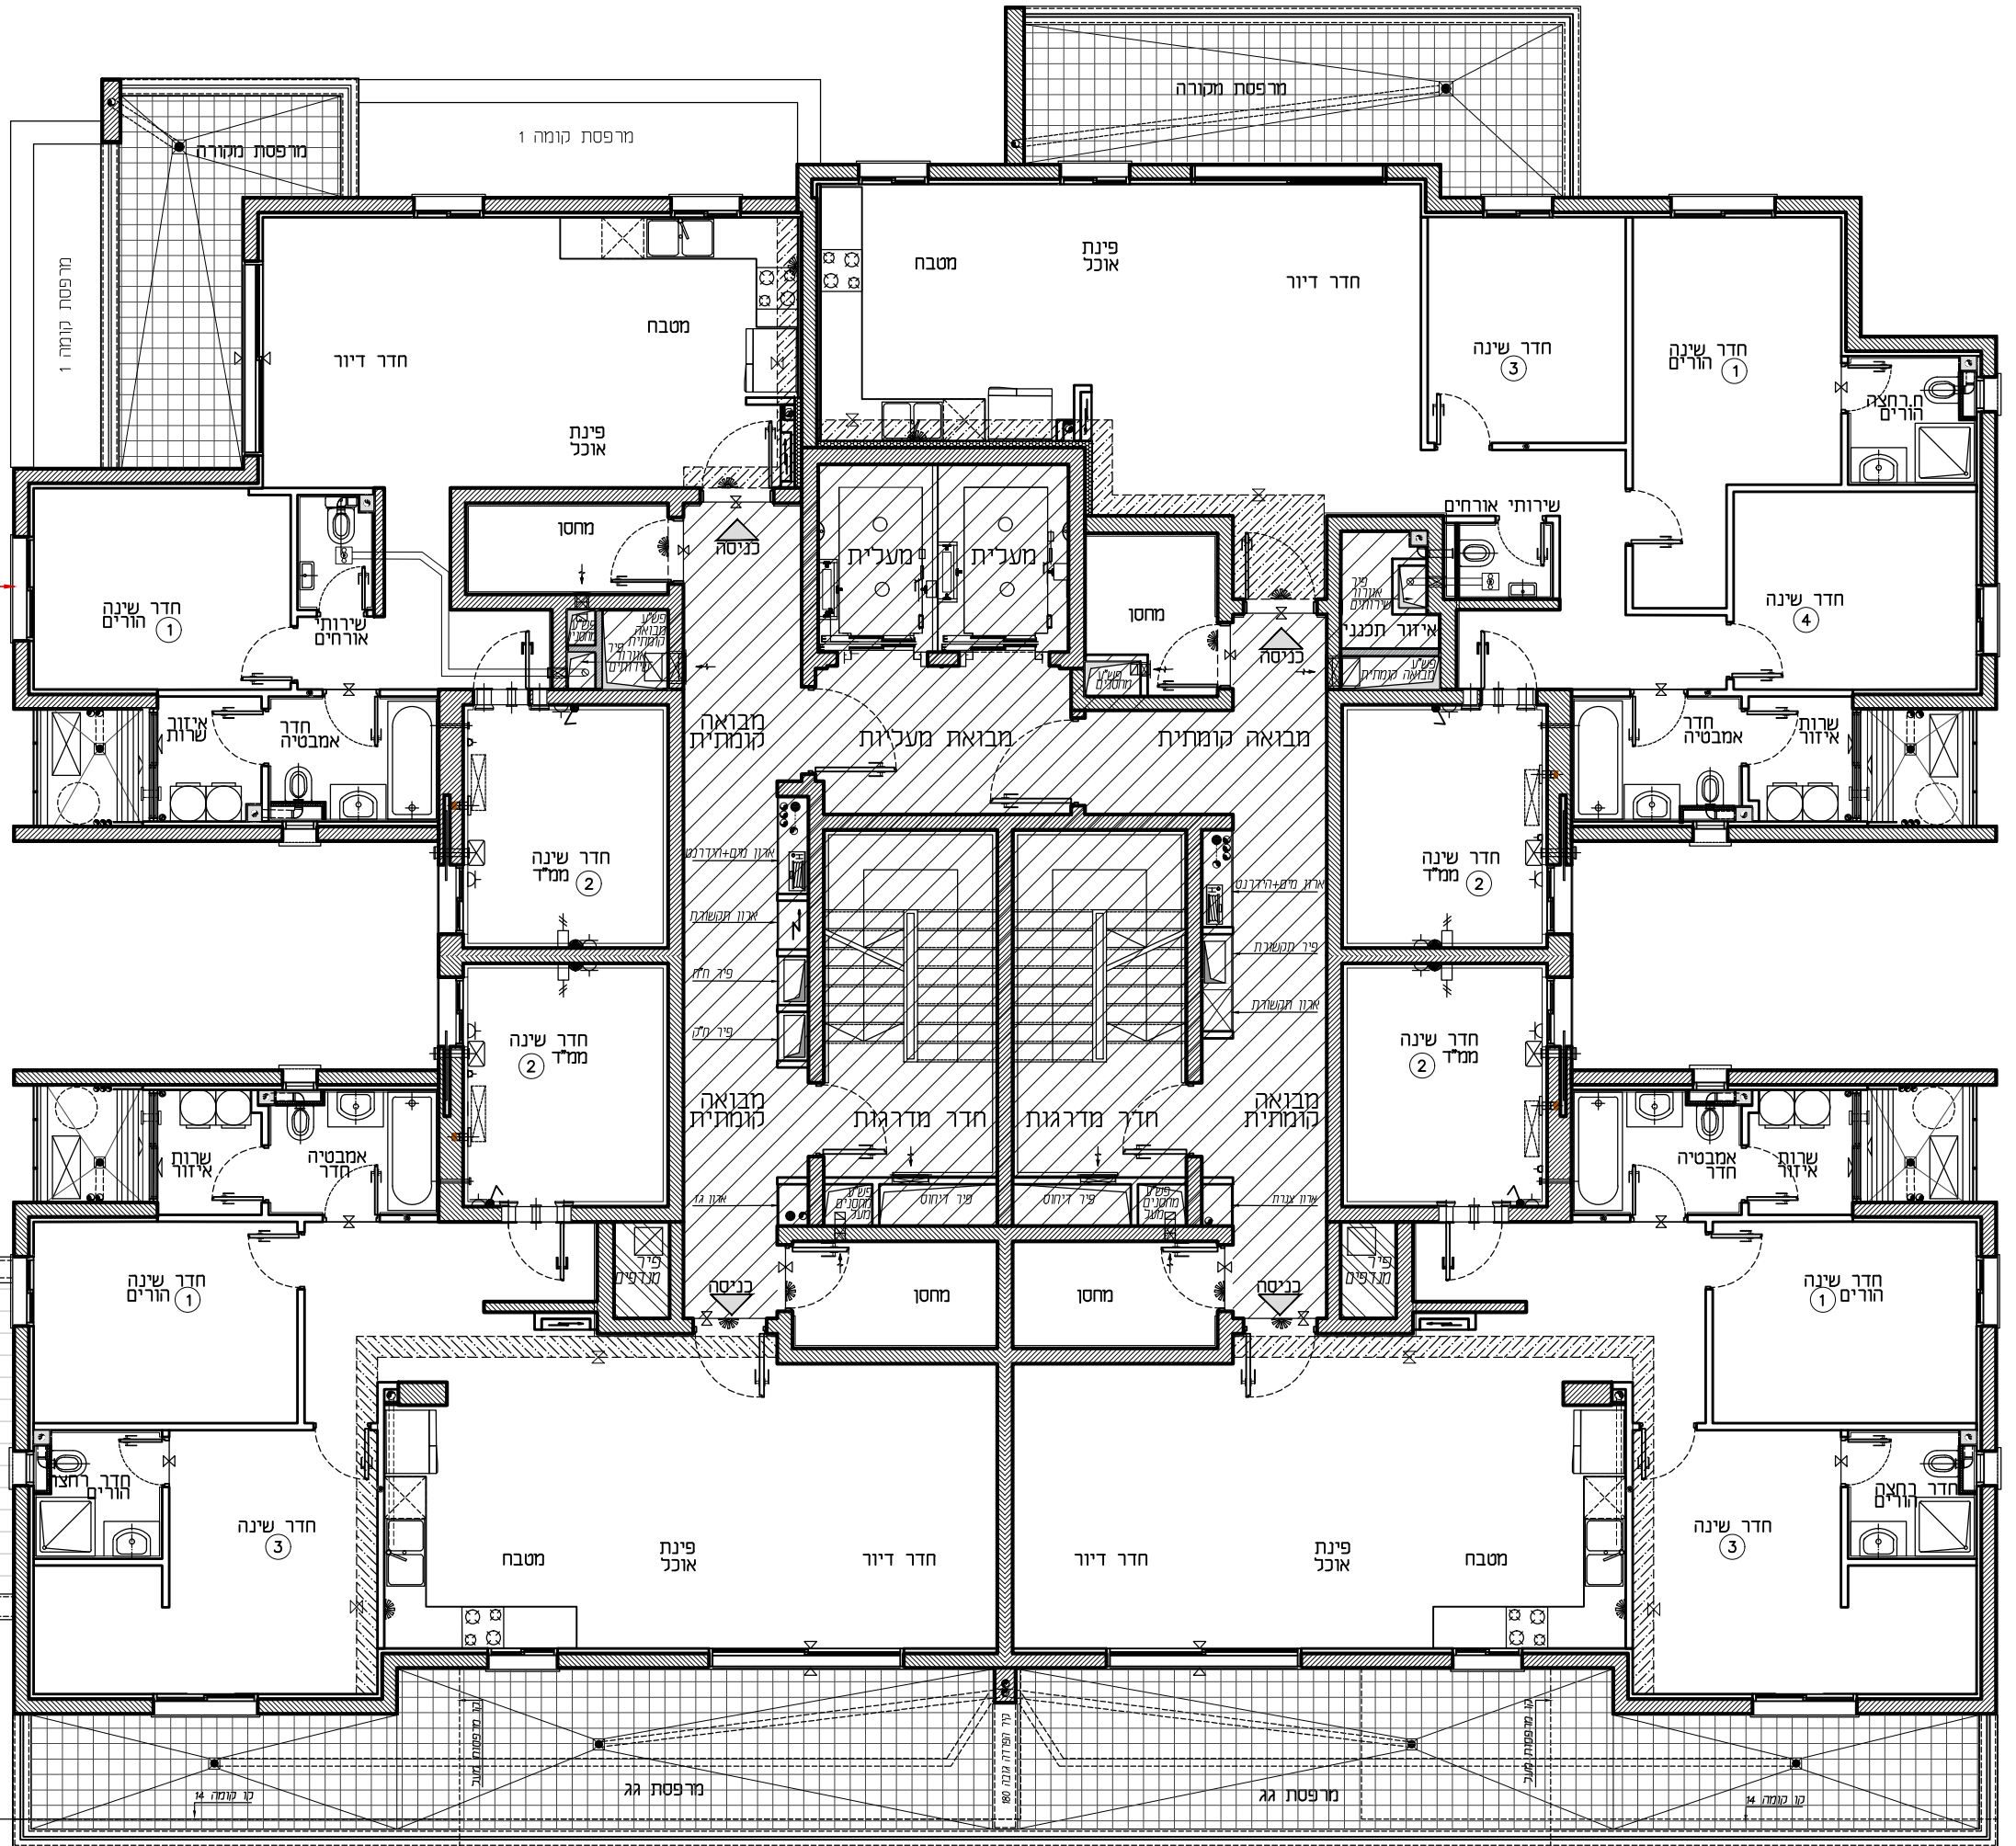

טיפוס: C3
 דירת 3 חד'
 קומה: 2
 מס' דירה: 8

טיפוס: A3
 דירת 5 חד'
 קומה: 2
 מס' דירה: 5

חלון חיצוני

גג טכני מסחר

טיפוס: B2
 דירת 4 חד'
 קומה: 2
 מס' דירה: 7

טיפוס: B1
 דירת 4 חד'
 קומה: 2
 מס' דירה: 6

קולונדת מסחר

קולונדת מסחר

תכניות לפני קבלת אישור וועדה, בכפוף לשינויים לאחר קבלת היתר סופי.

תאריך:

חתימת הרוכשים:

תאריך:

חתימת המוכר:

בניין: 4

קומה: 2

קנה"מ: 1:100

מהדורה: 001