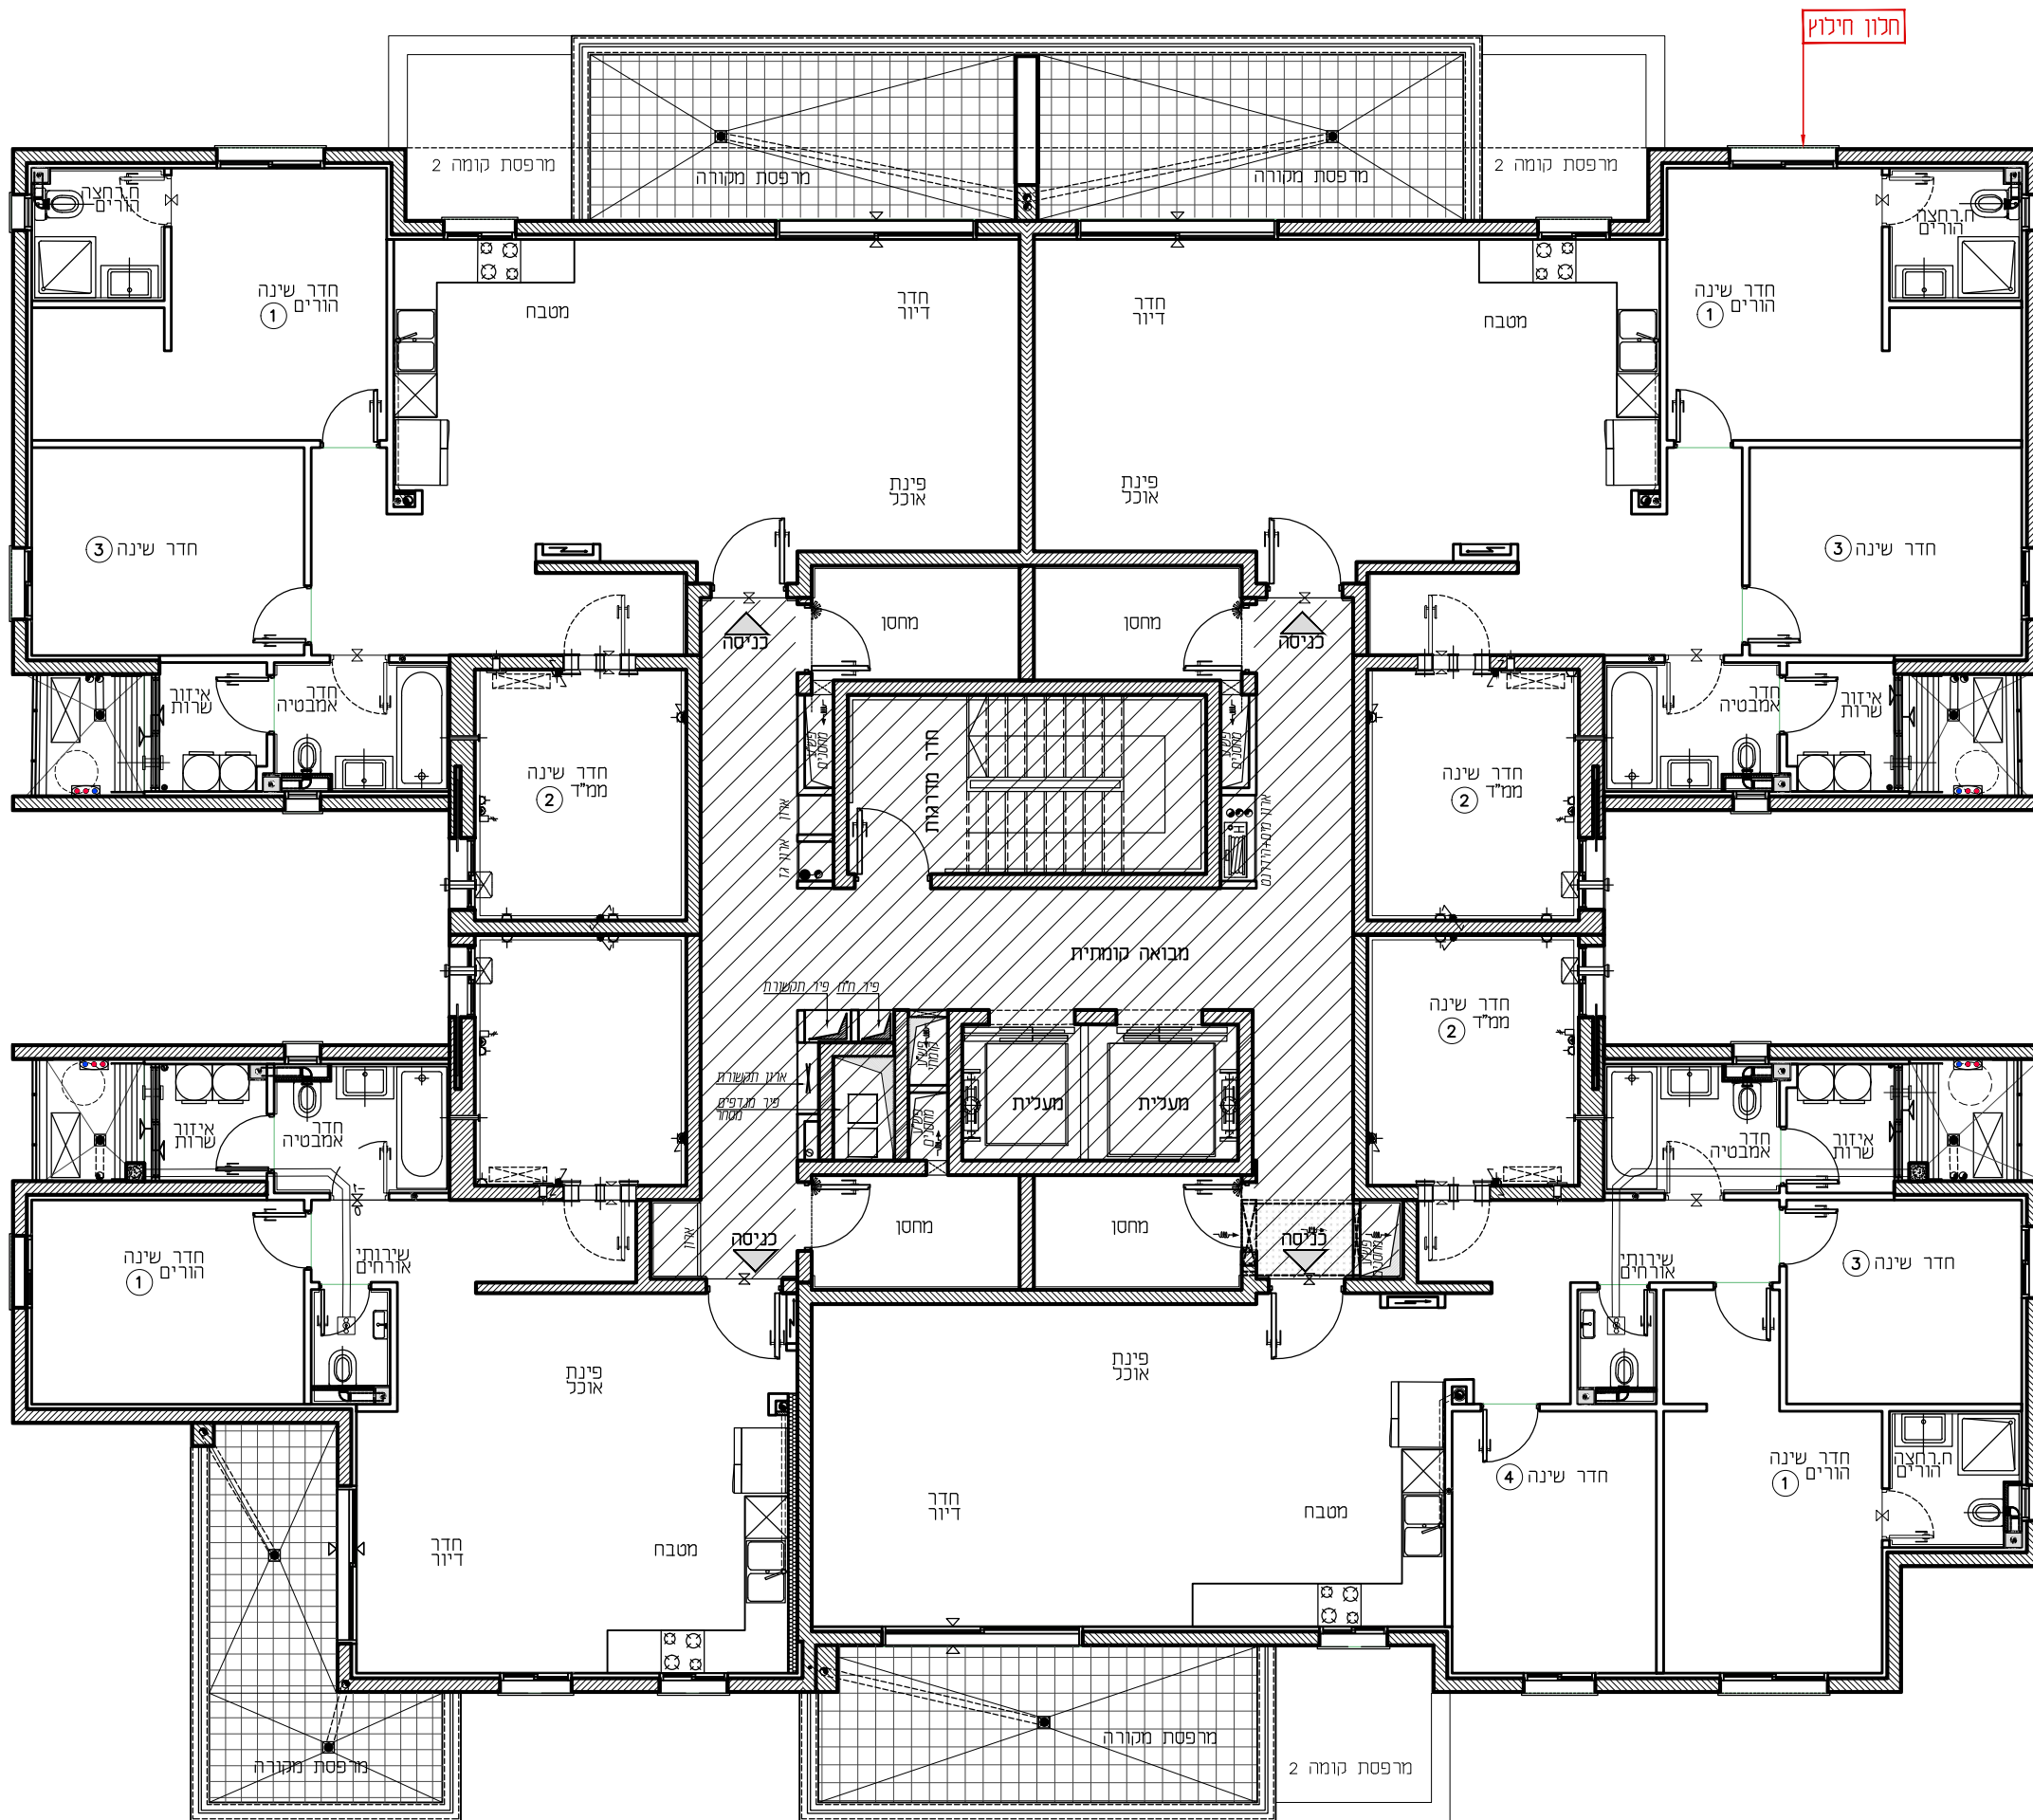

טיפוס: K4
 דירת 4 חד'
 קומה: 7
 מס' דירה: 28

טיפוס: K3
 דירת 4 חד'
 קומה: 7
 מס' דירה: 25

טיפוס: L2
 דירת 3 חד'
 קומה: 7
 מס' דירה: 27

טיפוס: M4
 דירת 5 חד'
 קומה: 7
 מס' דירה: 26

תאריך:

חתימת הרוכשים:

תאריך:

חתימת המוכר:

בניין: 5
 קומה: 7
 קנ"מ: 1:100
 מהדורה: 001